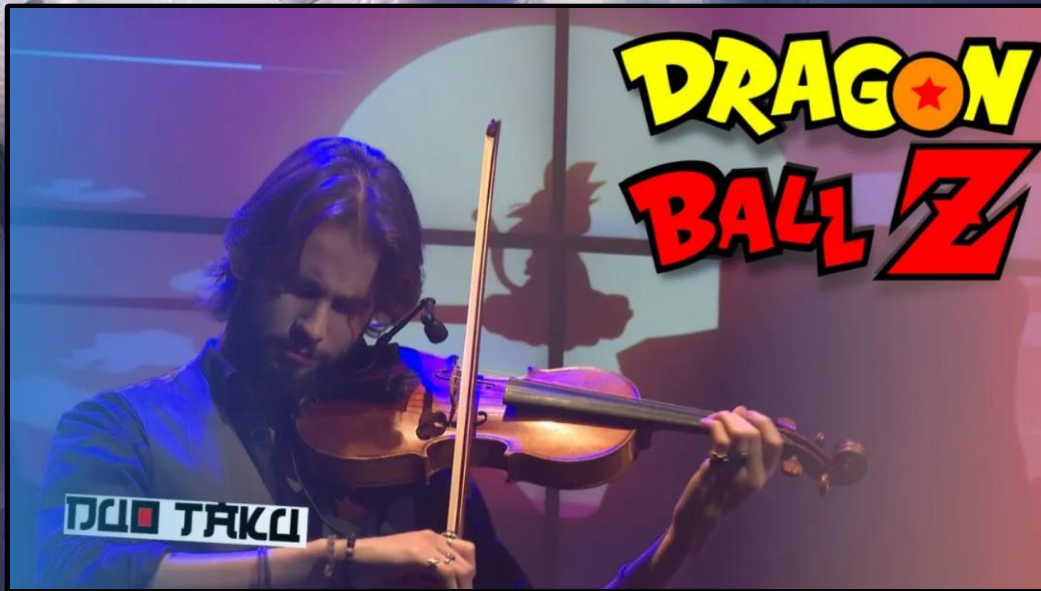

Extraits vidéo

Vidéo live